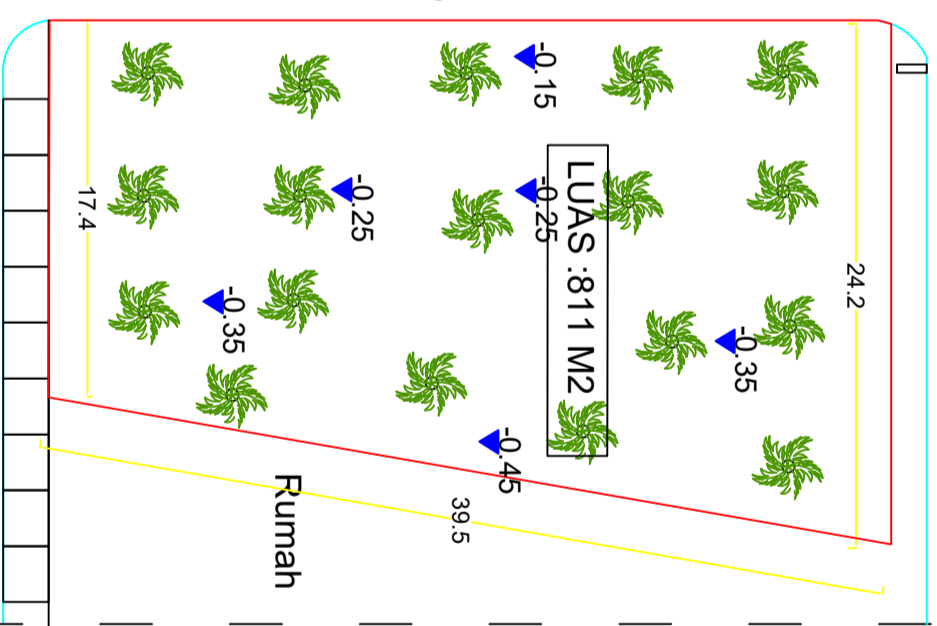

Jl. Mastrip

+0.00

+0.00

Elv. ±0.00

Jl. Mastrip

LAY OUT RTH JL. MASTRIP SELATAN
Skala 1:100