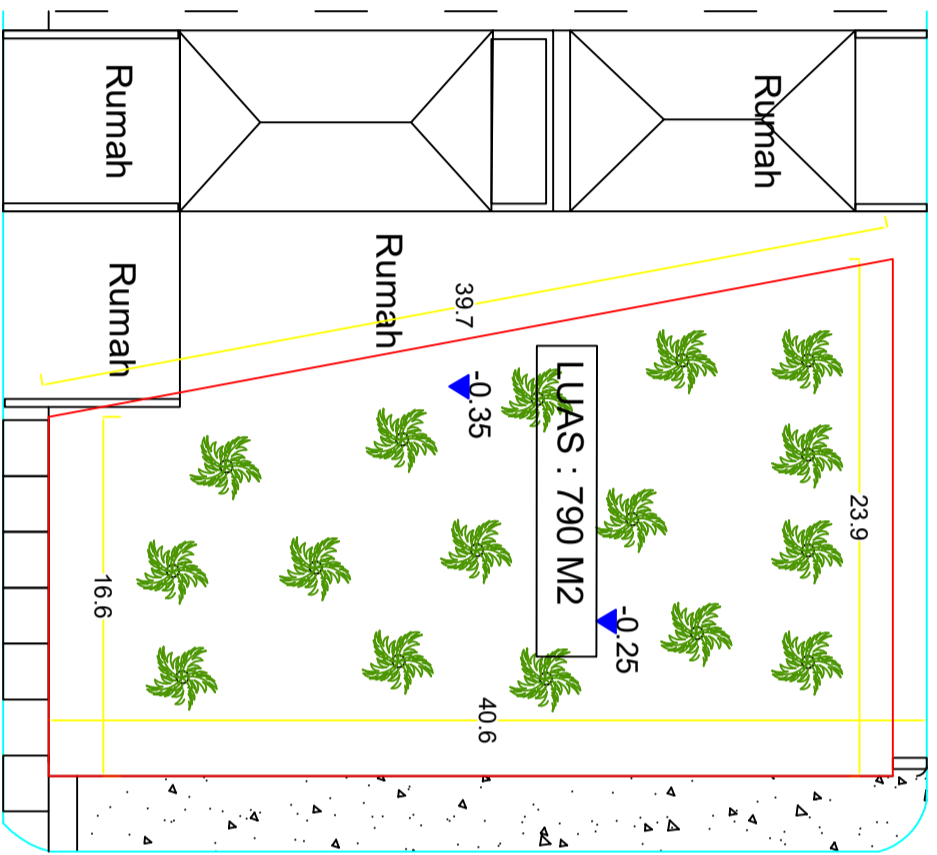

Jl. Mastrip

+0.00

+0.00

Elv. ±0.00

Jl. Mastrip

LAY OUT RTH JL. MASTRIP SELATAN
Skala 1:100